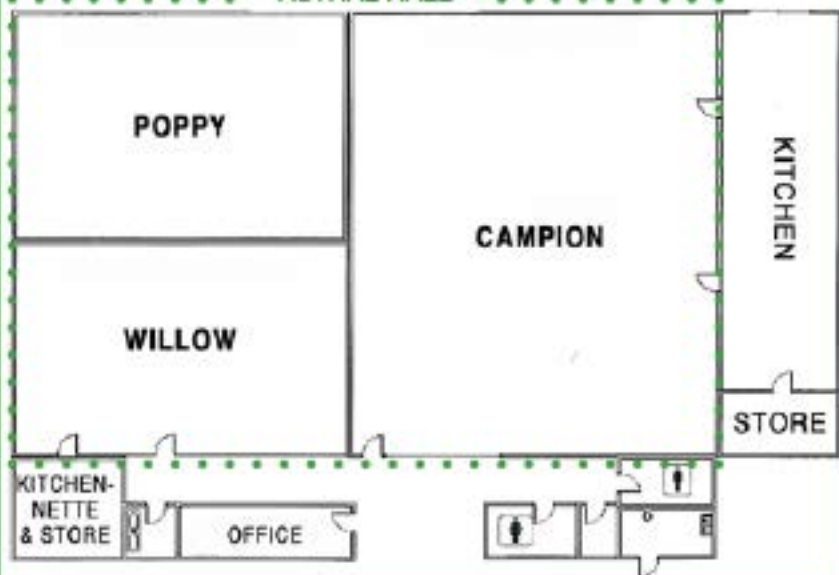

## Room layout & capacity

<i>Max numbers of people</i>	<b>Banquet style</b>	<b>Theatre style</b>	<b>Boardroom style</b>	<b>U-shape style</b>
<b>POPPY</b>	<b>30</b>	<b>40</b>	<b>24</b>	<b>23</b>
<b>CAMPION</b>	<b>30</b>	<b>40</b>	<b>24</b>	<b>23</b>
<b>WILLOW</b>	<b>60</b>	<b>80</b>	<b>30</b>	<b>38</b>
<b>ASTRAL HALL</b>	<b>140</b>	<b>160</b>	<b>54</b>	<b>56</b>